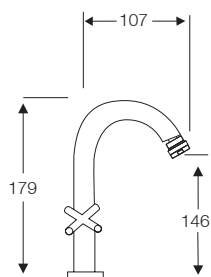

■ Ref. 54002

MONOBLOC BIDÉ con rótula orientable, c/cerámico