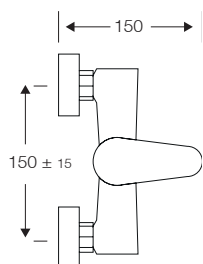

■ Ref. 81003

MONOMANDO DUCHA
Con soporte flexo de 1,7 m. y
ducha teléfono antical