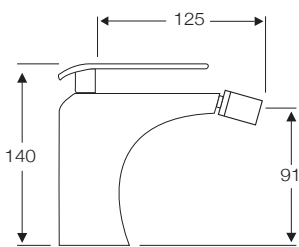

SERIE NIÁGARA

■ Cromo

■ Ref. 70000

MONOMANDO BAÑO/ DUCHA
Con soporte flexo de 1,7 m.
y ducha teléfono antical

■ Ref. 70001

MONOMANDO LAVABO

■ Ref. 70002

MONOMANDO BIDÉ
Con rótula orientable