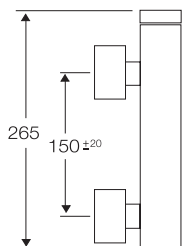

- Ref. 58001
- Ref. 58101

MONOMANDO LAVABO

MONOMANDO LAVABO ALTO

- Ref. 58005
- Ref. 58105

- Ref. 58002
- Ref. 58102

MONOMANDO BIDÉ
Con rótula orientable

- Ref. 58003
- Ref. 58103

MONOMANDO DUCHA
Con soporte flexo de 1,7 m.
y ducha teléfono antical