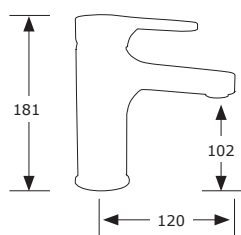

MONOMANDO BAÑO/DUCHA
Con soporte flexo de 1,7 m. y
ducha teléfono masaje

■ Ref. 80001

MONOMANDO LAVABO

LAVABO ALTO

■ Ref. 80005

■ Ref. 80002

MONOMANDO BIDÉ
Con rótula orientable

■ Ref. 80003