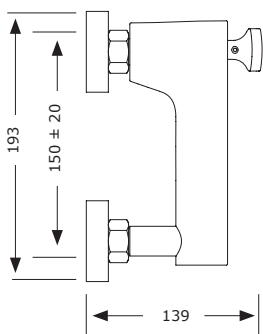

■ Ref. 72001

MONOMANDO LAVABO

LAVABO ALTO

■ Ref. 72005

■ Ref. 72002

MONOMANDO BIDÉ
Con rótula orientable

■ Ref. 72003

MONOMANDO DUCHA
Con soporte flexo de 1,7 m.
y ducha teléfono antical