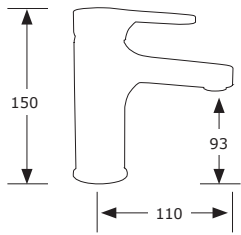

■ Ref. 73001

MONOMANDO LAVABO