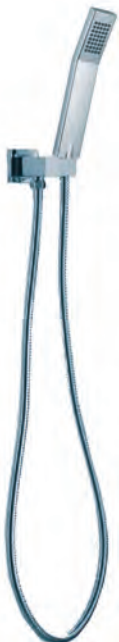

COLUMNAS DUCHA EMPOTRAR

Ref. 420

COLUMNA EMPOTRAR
MONOMANDO CUADRADA