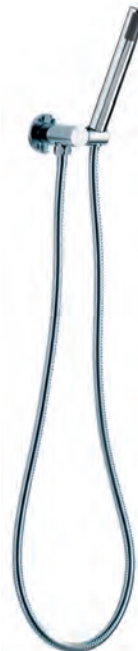

Ref. 410

COLUMNA EMPOTRAR
MONOMANDO REDONDA