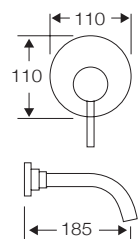

TEMPORIZADO

Ref. 65001

BATERIA LAVABO
EMPOTRADA
CUADRADA
PLACA

Ref. 65020

BATERIA LAVABO
EMPOTRADA
CUADRADA

Ref. 65030

BATERIA LAVABO
EMPOTRADA
REDONDA

Ref. 65031