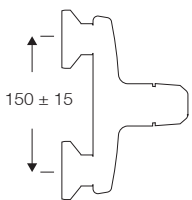

■ Ref. 77003

MONOMANDO DUCHA
Con soporte flexo de 1,7 m. y
ducha teléfono antical