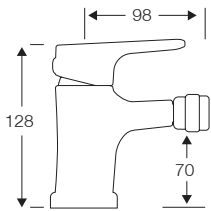

■ Cromo

■ Ref. 77000

MONOMANDO BAÑO/DUCHA
Con soporte flexo de 1,7 m. y
ducha teléfono antical

■ Ref. 77001

MONOMANDO LAVABO

■ Ref. 77002

MONOMANDO BIDÉ
Con rótula orientable

■ Ref. 77003