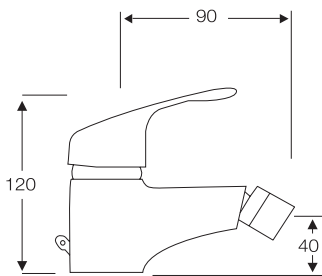

■ Ref. 29003

MONOMANDO DUCHA
con soporte, flexo de 1,70
y ducha teléfono masaje

SERIE EBRO

■ Cromo

■ Ref. 23000

MONOMANDO BAÑO / DUCHA
Con soporte flexo de 1,7 m.
y ducha teléfono

■ Ref. 23001

MONOMANDO LAVABO