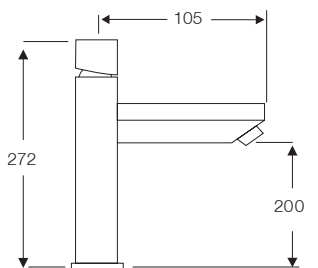

SERIE NILO

■ Cromo

■ Ref. 57000

MONOMANDO BAÑO/DUCHA
Con soporte flexo de 1,7 m.
y ducha teléfono antical

■ Ref. 57001

MONOMANDO LAVABO

MONOMANDO LAVABO ALTO

■ Ref. 57005