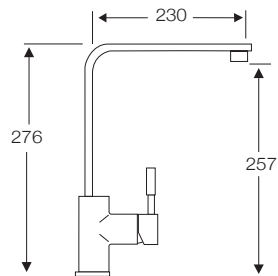

FREGADEROS

SERIE F-4
Cromo
Ref. 45003