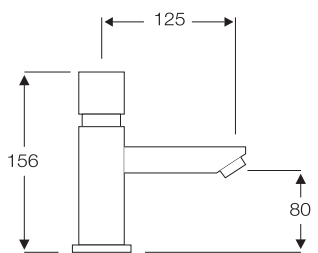

SERIE NILO

■ Cromo

■ Ref. 57000

MONOMANDO BAÑO/DUCHA
Con soporte flexo de 1,7 m.
y ducha teléfono antical

■ Ref. 57001

MONOMANDO LAVABO

MONOMANDO LAVABO ALTO

■ Ref. 57005