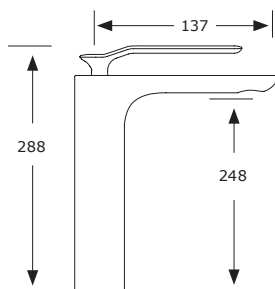

LAVABO ALTO

■ Ref. 72005