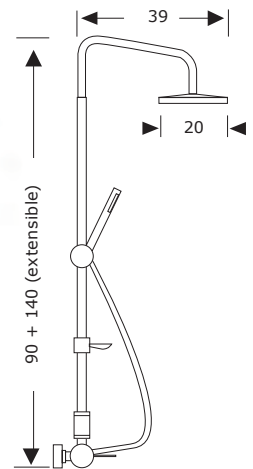

Ref. 720

COLUMNA DUCHA
CON GRUPO MONOMANDO
SERIE GAMA

- Desvia-Stop en maneta.

Ref. 710

COLUMNA DUCHA
CON GRUPO MONOMANDO
SERIE DELTA

- Desvia-Stop en maneta.