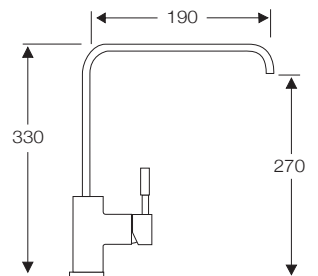

SERIE L-2
Cromo
Ref. 45002