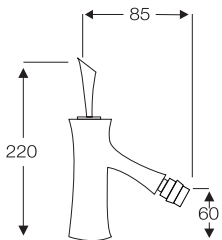

MONOMANDO DUCHA
Con soporte flexo de 1,7 m. y
ducha teléfono antical

SERIE MILÁN

■ Cromo

■ Ref. 51000

MONOMANDO BAÑO/DUCHA
Con soporte flexo de 1,7 m.
y ducha teléfono antical.

■ Ref. 51001

MONOMANDO LAVABO