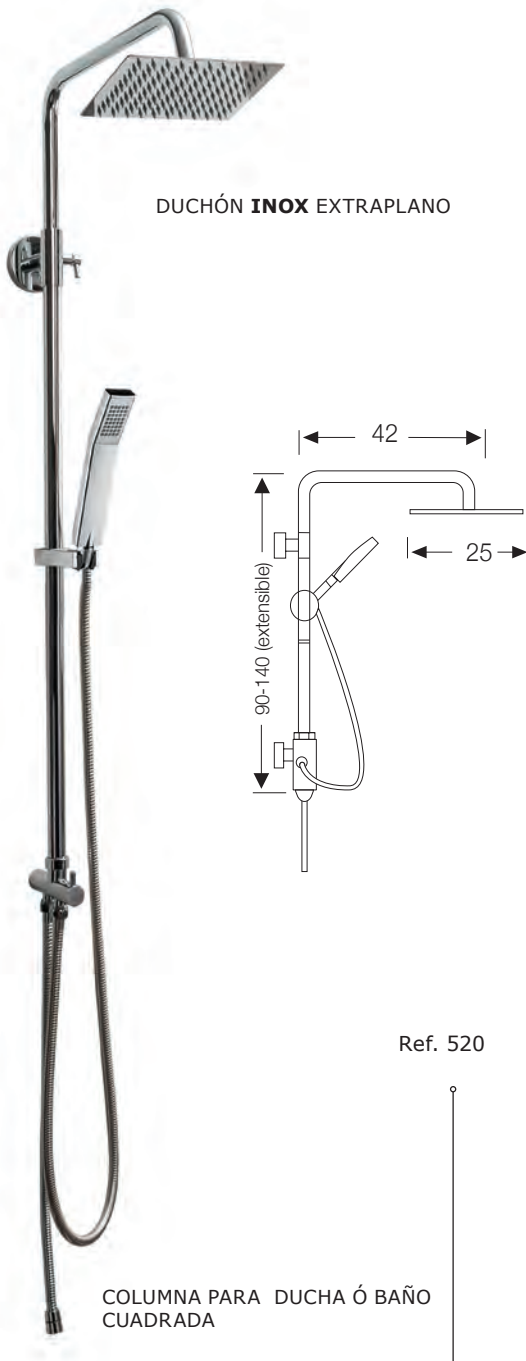

GRUPO BAÑO/DUCHA TERMOSTÁTICO

Con Barra-Ducha
Ref. 62004

Con Soporte-Ducha
Ref. 62005

COLUMNAS
DUCHAS

COLUMNA DUCHA TERMOSTÁTICA

Columna Ducha fabricada en latón cromado:

- Duchón orientable Cromo-Blanco en ABS 20 cm.
- Tele Ducha Cromo-Blanco en ABS 3 funciones.
- Columna extensible (regulable en altura) 92 - 162 cm.
- Flexible Tele ducha en acabado cromo.