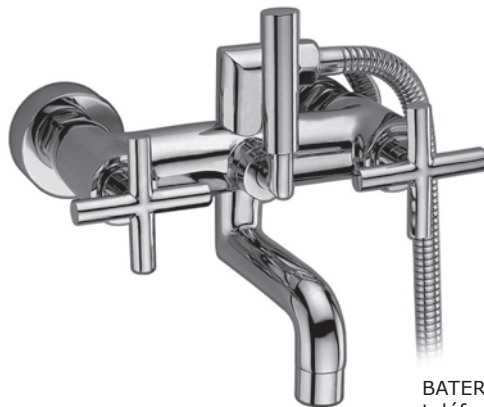

VÁLVULAS

Cromo Ref. 205
Blanco Ref. 215
Satinado Ref. 225

Válvula Clic/Clac bañera-lavabo-bidé
"redonda"

Cromo Ref. 206

Válvula Clic/Clac bañera-lavabo-bidé
"cuadrada"

SERIE ÉLITE

■ Cromo

■ Ref. 54000

BATERÍA BAÑO soporte pared, ducha teléfono y flexo 1,7 m, c/cerámico

■ Ref. 54001

MONOBLOC LAVABO, c/cerámico

■ Ref. 54002

MONOBLOC BIDÉ con rótula orientable, c/cerámico

■ Ref. 54003

BATERÍA DUCHA soporte pared, ducha teléfono y flexo 1,7 m, c/cerámico