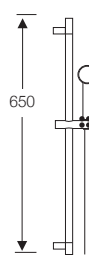

Ref. 302

CONJUNTO BARRA DUCHA
SERIE LEO
(ducha antical)