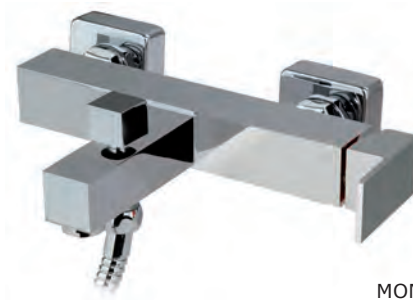

■ Ref. 57002

MONOMANDO BIDÉ
Con rótula orientable

■ Ref. 57003

MONOMANDO DUCHA
Con soporte flexo de 1,7 m.
y ducha teléfono antical

SERIE NIZA

■ Cromo

■ Ref. 55000

MONOMANDO BAÑO/DUCHA
Con soporte flexo de 1,7 m.
y ducha teléfono antical.