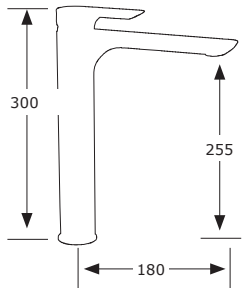

MONOMANDO DUCHA
Con soporte flexo de 1,7 m. y
ducha teléfono masaje

SERIE ONTARIO

■ Cromo

■ Ref. 74000

MONOMANDO BAÑO/ DUCHA
Con soporte flexo de 1,7 m.
y ducha teléfono masaje

■ Ref. 74001

MONOMANDO LAVABO