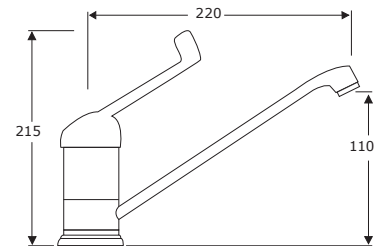

■ Ref. 23002

MONOMANDO BIDÉ
Con rótula orientable

■ Ref. 23003

MONOMANDO DUCHA
Con soporte flexo de 1,7 m.
y ducha teléfono

GERONTOLÓGICO

MONOMANDO LAVABO
GERONTOLÓGICO
Ref. 65400

MONOMANDO FREGADERO
GERONTOLÓGICO
Ref. 65401