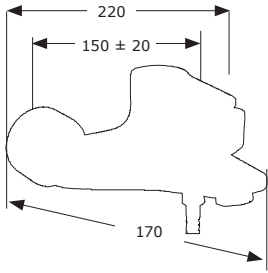

LAVABO ALTO

■ Ref. 74005

■ Ref. 74002

MONOMANDO BIDÉ
Con rótula orientable

■ Ref. 74003

MONOMANDO DUCHA
Con soporte flexo de 1,7 m.
y ducha teléfono masaje

SERIE INDO

■ Cromo