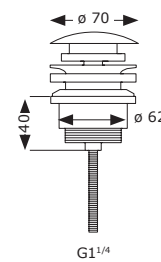

VÁLVULAS

Cromo Ref. 205
Blanco Ref. 215
Satinado Ref. 225

Válvula Clic/Clac bañera-lavabo-bidé
"redonda"

Cromo Ref. 206

Válvula Clic/Clac bañera-lavabo-bidé
"cuadrada"

SERIE ÉLITE

■ Cromo

■ Ref. 54000