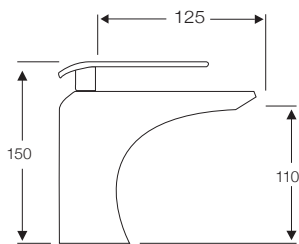

SERIE NIÁGARA

■ Cromo

■ Ref. 70000

MONOMANDO BAÑO/ DUCHA
Con soporte flexo de 1,7 m.
y ducha teléfono antical

■ Ref. 70001

MONOMANDO LAVABO

■ Ref. 70002

MONOMANDO BIDÉ
Con rótula orientable