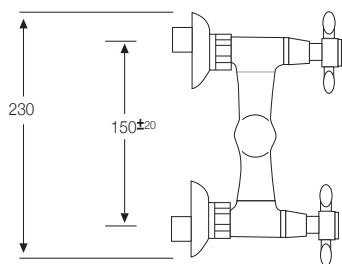

MONOBLOC BIDÉ,
con rótula orientable,
c/cerámico

- Ref. 11005
- Ref. 11505

BATERÍA DUCHA con ducha teléfono,
soporte pared y flexo 1,7 m, c/cerámico

ESPECIALES

Temporizado

Empotrados

Cascada

Bidé / Inodoro