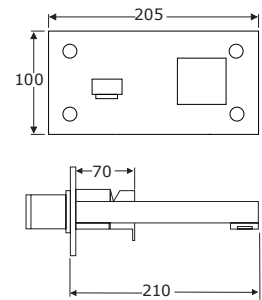

BATERIA LAVABO
EMPOTRADA
CUADRADA
PLACA

Ref. 65020