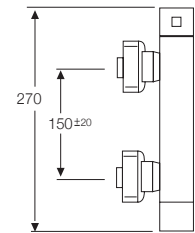

Ref. 60001

GRUPO DUCHA TERMOSTÁTICO SERIE CUBIC
(sin flexo, ni ducha)