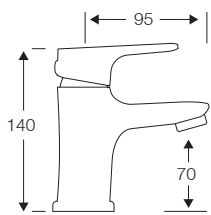

■ Ref. 77001

MONOMANDO LAVABO