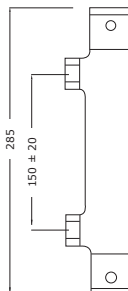

Ref. 62001

GRUPO DUCHA TERMOSTÁTICO SERIE MAXI
(sin flexo, ni ducha)