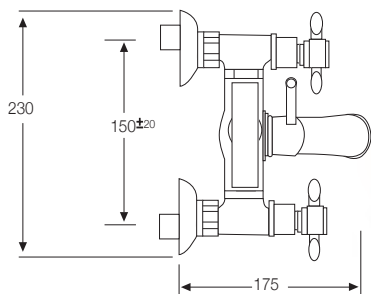

- Ref. 11000
- Ref. 11500

BATERÍA BAÑO con ducha teléfono,
soporte pared y flexo 1,7 m,
c/cerámico