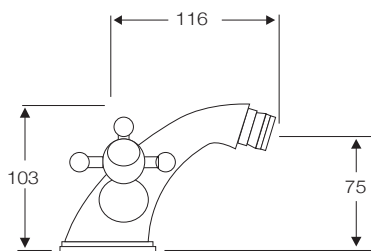

- Ref. 11003
- Ref. 11503

MONOBLOC BIDÉ,
con rótula orientable,
c/cerámico