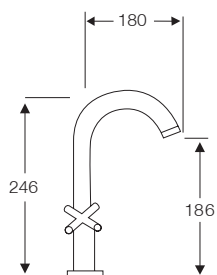

■ Ref. 54001

MONOBLOC LAVABO, c/cerámico