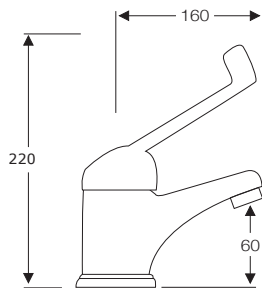

■ Ref. 23002

MONOMANDO BIDÉ
Con rótula orientable

■ Ref. 23003

MONOMANDO DUCHA
Con soporte flexo de 1,7 m.
y ducha teléfono

GERONTOLÓGICO

MONOMANDO LAVABO
GERONTOLÓGICO
Ref. 65400

MONOMANDO FREGADERO
GERONTOLÓGICO
Ref. 65401