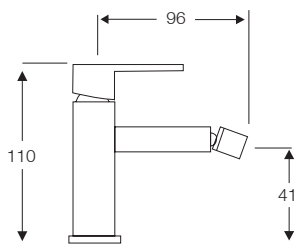

■ Ref. 55002

MONOMANDO BIDÉ
Con rótula orientable