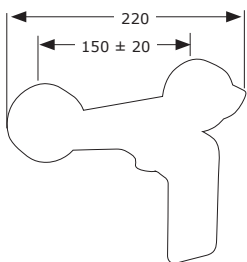

■ Ref. 74003

MONOMANDO DUCHA
Con soporte flexo de 1,7 m.
y ducha teléfono masaje