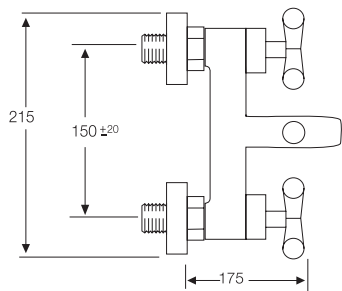

VÁLVULAS

Cromo Ref. 205
Blanco Ref. 215
Satinado Ref. 225

Válvula Clic/Clac bañera-lavabo-bidé
"redonda"

Cromo Ref. 206

Válvula Clic/Clac bañera-lavabo-bidé
"cuadrada"

SERIE ÉLITE

■ Cromo

■ Ref. 54000