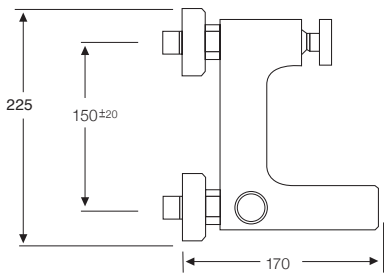

■ Ref. 70000

MONOMANDO BAÑO/ DUCHA
Con soporte flexo de 1,7 m.
y ducha teléfono antical