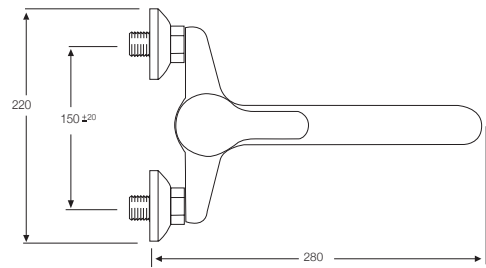

SERIE EBRO M-3

Cromo

Ref. 23006

SERIE ÉLITE c/cerámico
Cromo
Ref. 54004

SERIE EPOCA c/cerámico
Cromo Ref. 13013
Satinado (Oro Viejo) Ref. 13513

SERIE PARED C/ ALTO
Cromo
Ref. 65500

SERIE PARED C/BAJO
Cromo
Ref. 65501