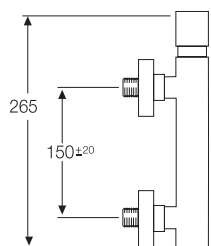

■ Ref. 57003

MONOMANDO DUCHA
Con soporte flexo de 1,7 m.
y ducha teléfono antical