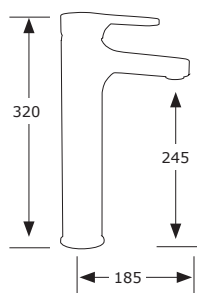

MONOMANDO BAÑO/DUCHA
Con soporte flexo de 1,7 m. y
ducha teléfono masaje

■ Ref. 80001

MONOMANDO LAVABO

LAVABO ALTO

■ Ref. 80005

■ Ref. 80002

MONOMANDO BIDÉ
Con rótula orientable

■ Ref. 80003