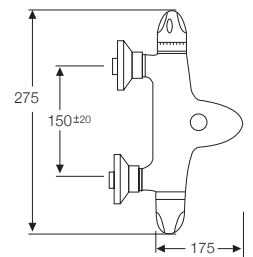

Ref. 61000

GRUPO BAÑO TERMOSTÁTICO SERIE ASTRA
(sin flexo, ni ducha)