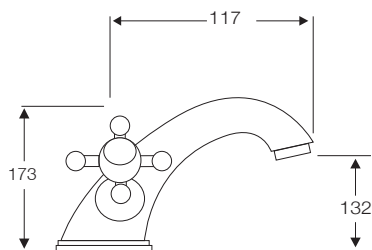

- Ref. 11001
- Ref. 11501

MONOBLOC LAVABO,
c/cerámico