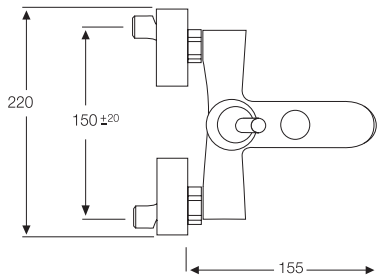

■ Ref. 51000

MONOMANDO BAÑO/DUCHA
Con soporte flexo de 1,7 m.
y ducha teléfono antical.