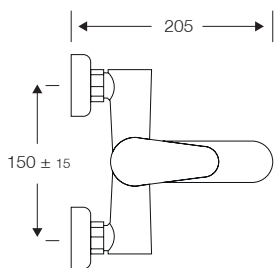

■ Ref. 73003

MONOMANDO DUCHA
Con soporte flexo de 1,7 m.
y ducha teléfono masaje

SERIE GOYA

■ Cromo

■ Ref. 81000

MONOMANDO BAÑO/DUCHA
Con soporte flexo de 1,7 m. y
ducha teléfono antical

■ Ref. 81001

MONOMANDO LAVABO