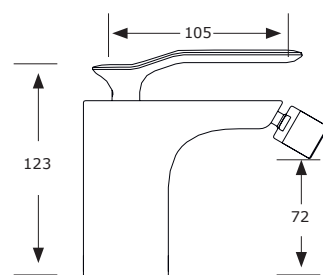

■ Ref. 72002

MONOMANDO BIDÉ
Con rótula orientable