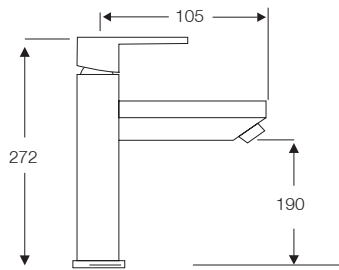

MONOMANDO LAVABO ALTO

■ Ref. 55005