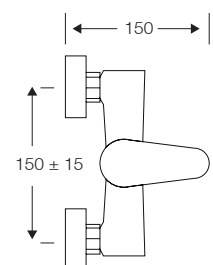

MONOMANDO BAÑO/DUCHA
Con soporte flexo de 1,7 m. y
ducha teléfono masaje

■ Ref. 80001

MONOMANDO LAVABO

LAVABO ALTO

■ Ref. 80005

■ Ref. 80002

MONOMANDO BIDÉ
Con rótula orientable

■ Ref. 80003