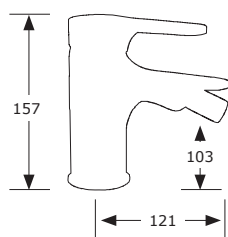

MONOMANDO BAÑO/DUCHA
Con soporte flexo de 1,7 m. y
ducha teléfono masaje

■ Ref. 80001

MONOMANDO LAVABO

LAVABO ALTO

■ Ref. 80005

■ Ref. 80002

MONOMANDO BIDÉ
Con rótula orientable

■ Ref. 80003