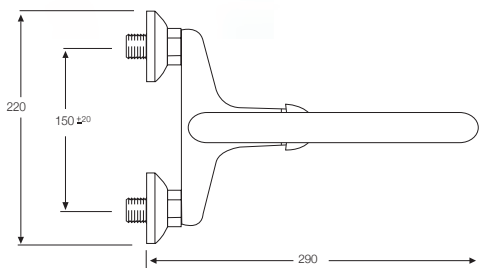

SERIE EBRO M-3

Cromo

Ref. 23006

SERIE ÉLITE c/cerámico
Cromo
Ref. 54004

SERIE EPOCA c/cerámico
Cromo Ref. 13013
Satinado (Oro Viejo) Ref. 13513

SERIE PARED C/ ALTO
Cromo
Ref. 65500

SERIE PARED C/BAJO
Cromo
Ref. 65501