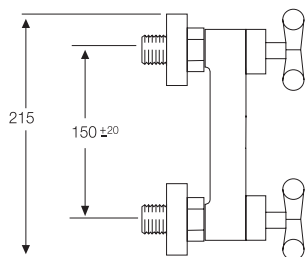

BATERÍA BAÑO soporte pared, ducha teléfono y flexo 1,7 m, c/cerámico

■ Ref. 54001

MONOBLOC LAVABO, c/cerámico

■ Ref. 54002

MONOBLOC BIDÉ con rótula orientable, c/cerámico

■ Ref. 54003

BATERÍA DUCHA soporte pared, ducha teléfono y flexo 1,7 m, c/cerámico