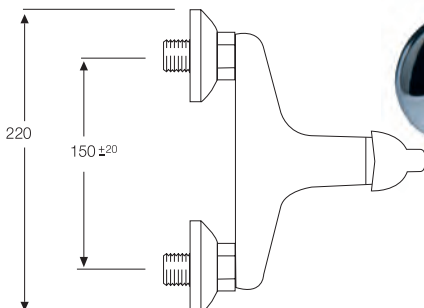

■ Ref. 23003

MONOMANDO DUCHA
Con soporte flexo de 1,7 m.
y ducha teléfono