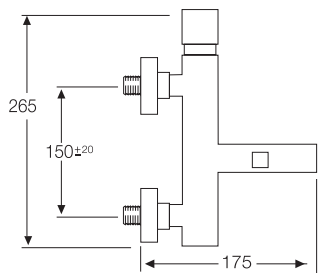

■ Ref. 57000

MONOMANDO BAÑO/DUCHA
Con soporte flexo de 1,7 m.
y ducha teléfono antical