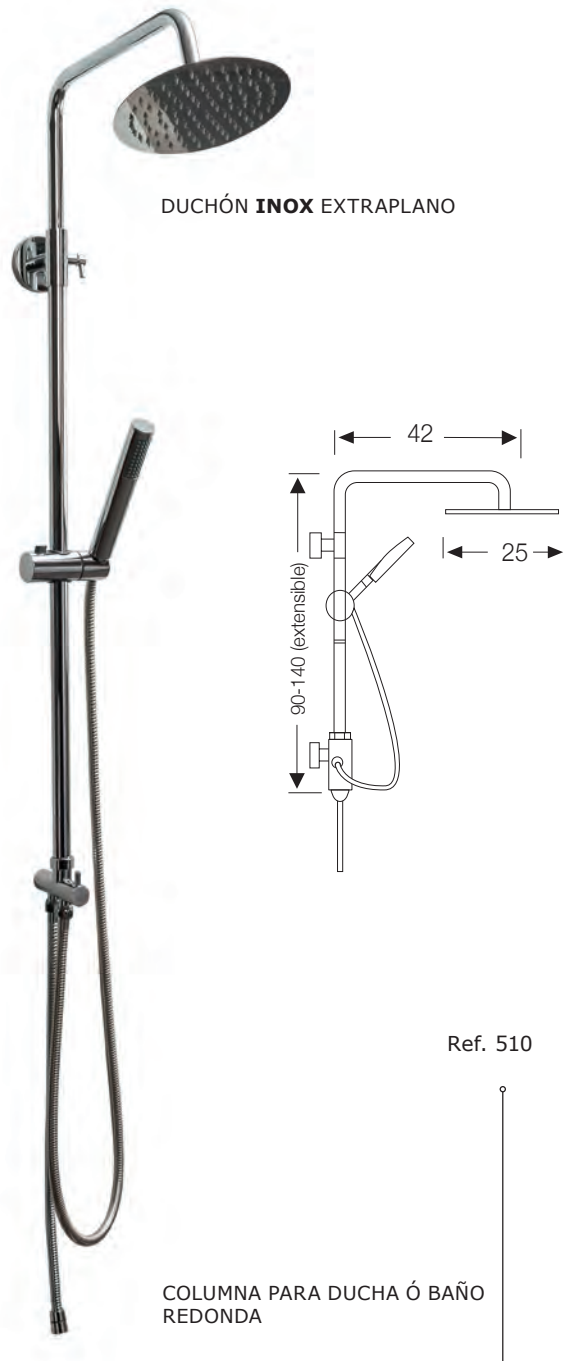

GRUPO BAÑO/DUCHA TERMOSTÁTICO

Con Barra-Ducha
Ref. 62004

Con Soporte-Ducha
Ref. 62005

COLUMNAS
DUCHAS

COLUMNA DUCHA TERMOSTÁTICA

Columna Ducha fabricada en latón cromado:

- Duchón orientable Cromo-Blanco en ABS 20 cm.
- Tele Ducha Cromo-Blanco en ABS 3 funciones.
- Columna extensible (regulable en altura) 92 - 162 cm.
- Flexible Tele ducha en acabado cromo.