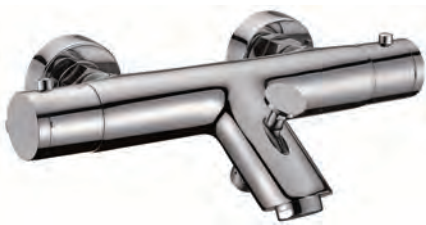

Ref. 62000

GRUPO BAÑO TERMOSTÁTICO SERIE MAXI
(sin flexo, ni ducha)