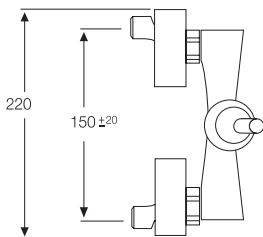

■ Ref. 51003

MONOMANDO DUCHA
Con soporte flexo de 1,7 m.
y ducha teléfono antical.