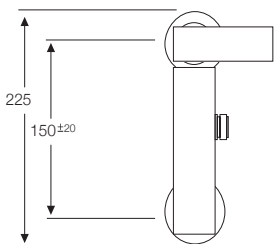

SERIE NIÁGARA

■ Cromo

■ Ref. 70000

MONOMANDO BAÑO/ DUCHA
Con soporte flexo de 1,7 m.
y ducha teléfono antical

■ Ref. 70001

MONOMANDO LAVABO

■ Ref. 70002

MONOMANDO BIDÉ
Con rótula orientable