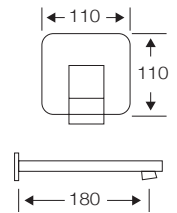

BATERIA LAVABO
EMPOTRADA
CUADRADA

Ref. 65030