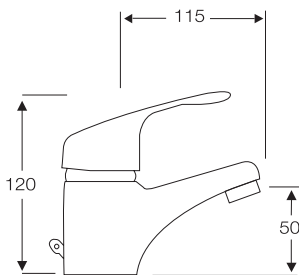

■ Ref. 29003

MONOMANDO DUCHA
con soporte, flexo de 1,70
y ducha teléfono masaje

SERIE EBRO

■ Cromo

■ Ref. 23000

MONOMANDO BAÑO / DUCHA
Con soporte flexo de 1,7 m.
y ducha teléfono

■ Ref. 23001

MONOMANDO LAVABO