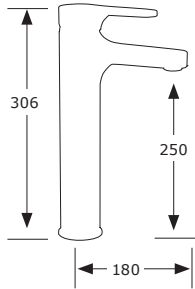

LAVABO ALTO

■ Ref. 73005