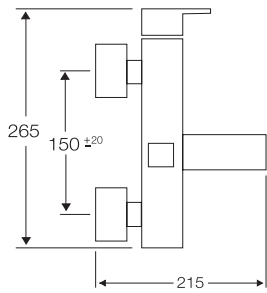

■ Ref. 70003

MONOMANDO DUCHA
Con soporte flexo de 1,7 m.
y ducha teléfono antical

SERIE DANUBIO

- Cromo
- Cromo / color
Blanco o Negro (Maneta)

- Ref. 58000
- Ref. 58100

MONOMANDO BAÑO/DUCHA
Con soporte flexo de 1,7 m
y ducha teléfono antical