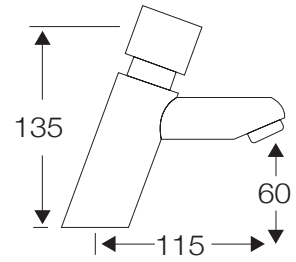

MONOBLOC BIDÉ,
con rótula orientable,
c/cerámico

- Ref. 11005
- Ref. 11505

BATERÍA DUCHA con ducha teléfono,
soporte pared y flexo 1,7 m, c/cerámico

ESPECIALES

Temporizado

Empotrados

Cascada

Bidé / Inodoro