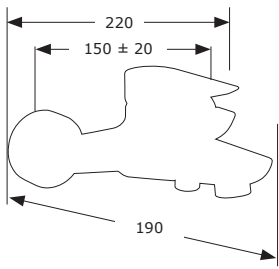

■ Ref. 74000

MONOMANDO BAÑO/ DUCHA
Con soporte flexo de 1,7 m.
y ducha teléfono masaje