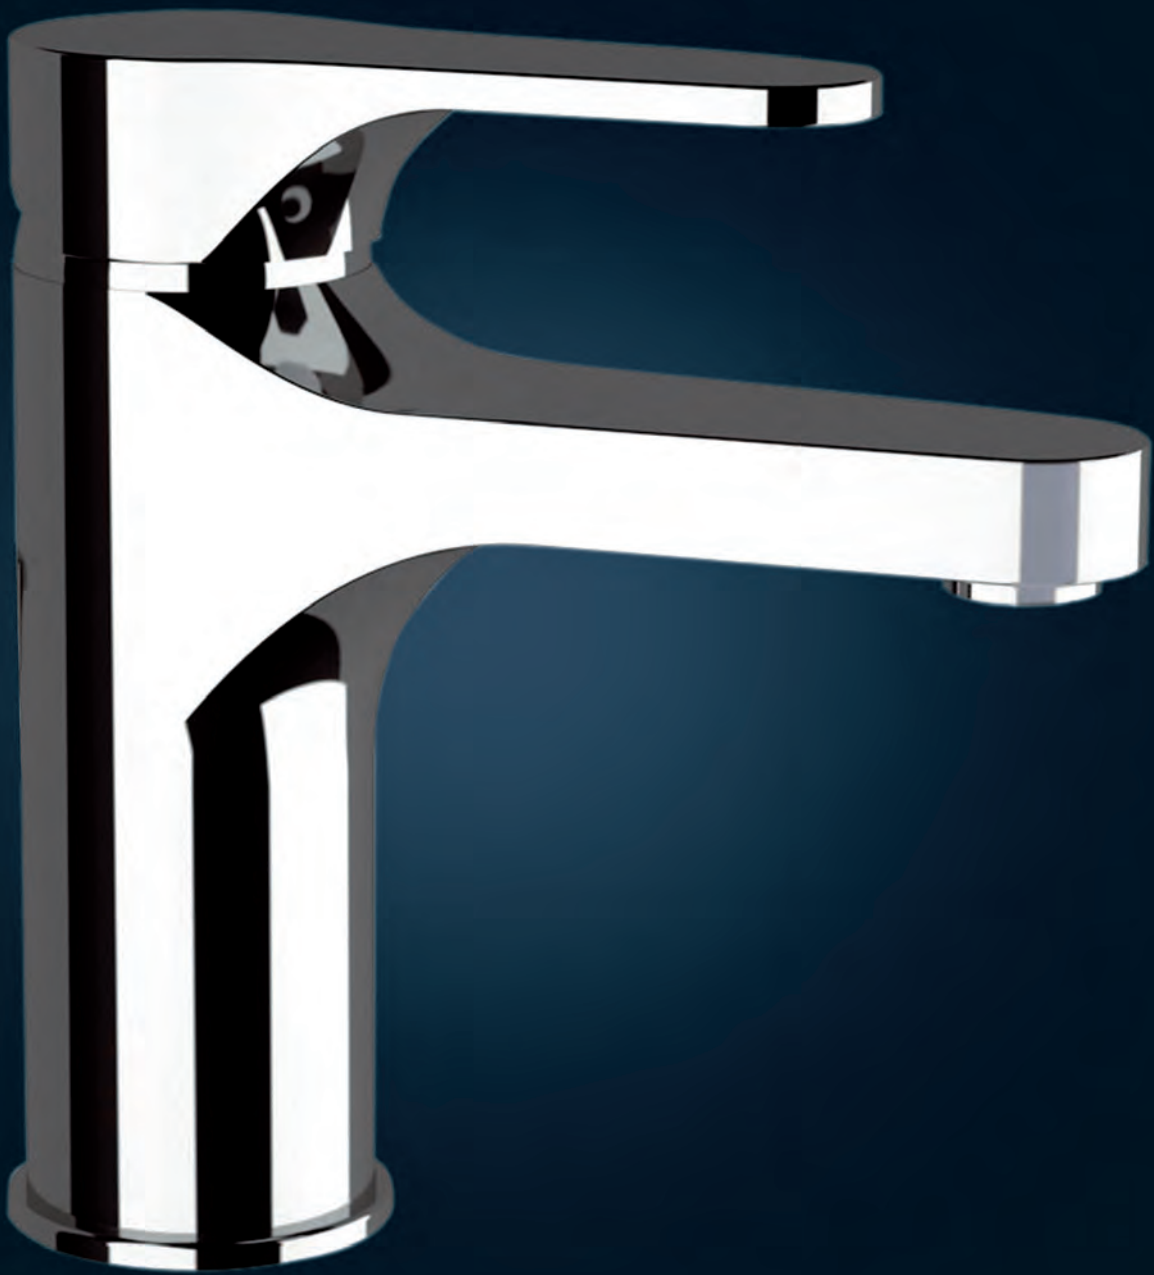

LAVABO ALTO

■ Ref. 74005

■ Ref. 74002

MONOMANDO BIDÉ
Con rótula orientable

■ Ref. 74003

MONOMANDO DUCHA
Con soporte flexo de 1,7 m.
y ducha teléfono masaje

SERIE INDO

■ Cromo