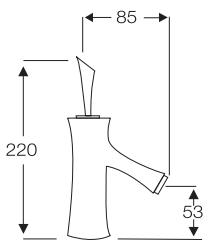

MONOMANDO DUCHA
Con soporte flexo de 1,7 m. y
ducha teléfono antical

SERIE MILÁN

■ Cromo

■ Ref. 51000

MONOMANDO BAÑO/DUCHA
Con soporte flexo de 1,7 m.
y ducha teléfono antical.

■ Ref. 51001

MONOMANDO LAVABO