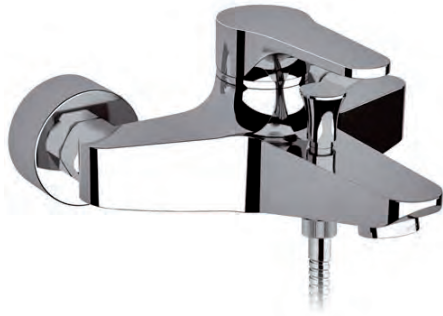

LAVABO ALTO

■ Ref. 74005

■ Ref. 74002

MONOMANDO BIDÉ
Con rótula orientable

■ Ref. 74003

MONOMANDO DUCHA
Con soporte flexo de 1,7 m.
y ducha teléfono masaje

SERIE INDO

■ Cromo