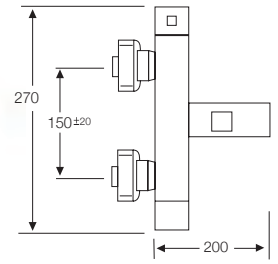

CONJUNTO BARRA DUCHA
SERIE IRIS
(ducha antical)

Ref. 302

CONJUNTO BARRA DUCHA
SERIE LEO
(ducha antical)

Ref. 301

CONJUNTO BARRA DUCHA
SERIE STAR
(ducha masaje)

TERMOSTÁTICAS

Ref. 60000

GRUPO BAÑO TERMOSTÁTICO SERIE CUBIC
(sin flexo, ni ducha)