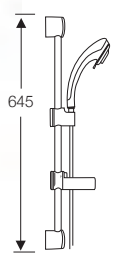

BARRAS
DUCHAS

Ref. 320

CONJUNTO BARRA DUCHA
SERIE PLUS-CUADRADA
(ducha antical)

Ref. 310

CONJUNTO BARRA DUCHA
SERIE PLUS-REDONDA
(ducha antical)

Ref. 303

Ref. 302

Ref. 301