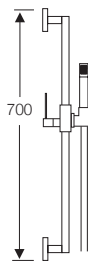

SERIE BIDE/INODORO
CUADRADO

Ref. 63001

BARRAS
DUCHAS

Ref. 320

CONJUNTO BARRA DUCHA
SERIE PLUS-CUADRADA
(ducha antical)

Ref. 310

CONJUNTO BARRA DUCHA
SERIE PLUS-REDONDA
(ducha antical)

Ref. 303