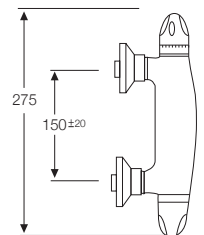

Ref. 61001

GRUPO DUCHA TERMOSTÁTICO SERIE ASTRA
(sin flexo, ni ducha)