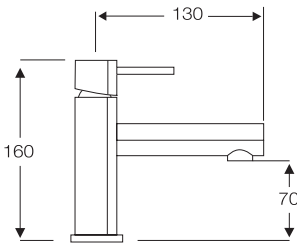

■ Ref. 51002

MONOMANDO BIDÉ
Con rótula orientable

■ Ref. 51003

MONOMANDO DUCHA
Con soporte flexo de 1,7 m.
y ducha teléfono antical.

SERIE VIENA

■ Cromo

■ Ref. 50000

MONOMANDO BAÑO/DUCHA
Con soporte flexo de 1,7 m.
y ducha teléfono antical