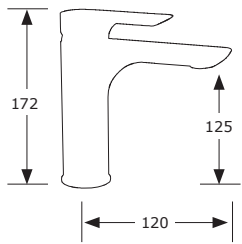

MONOMANDO DUCHA
Con soporte flexo de 1,7 m. y
ducha teléfono masaje

SERIE ONTARIO

■ Cromo

■ Ref. 74000

MONOMANDO BAÑO/ DUCHA
Con soporte flexo de 1,7 m.
y ducha teléfono masaje

■ Ref. 74001

MONOMANDO LAVABO