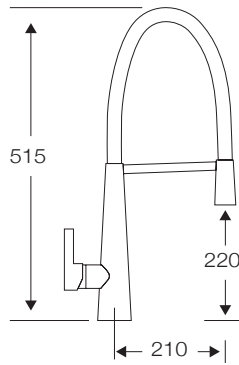

SERIE ESPIRAL "extraible"
Cromo
Ref. 44100