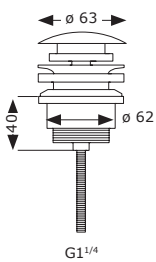

VÁLVULAS

Cromo Ref. 205
Blanco Ref. 215
Satinado Ref. 225

Válvula Clic/Clac bañera-lavabo-bidé
"redonda"

Cromo Ref. 206

Válvula Clic/Clac bañera-lavabo-bidé
"cuadrada"

SERIE ÉLITE

■ Cromo

■ Ref. 54000