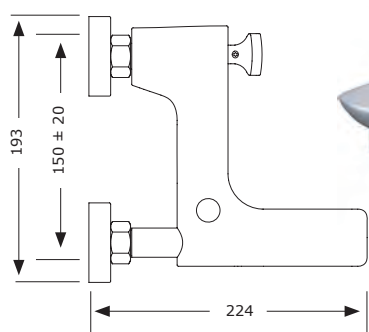

■ Ref. 81002

MONOMANDO BIDÉ
Con rótula orientable

■ Ref. 81003

MONOMANDO DUCHA
Con soporte flexo de 1,7 m. y
ducha teléfono antical

SERIE BALI

■ Cromo

■ Ref. 72000

MONOMANDO BAÑO/ DUCHA
Con soporte flexo de 1,7 m.
y ducha teléfono antical