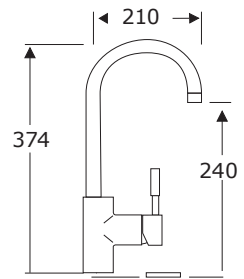

SERIE VOLGA
Cromo
Ref. 45005