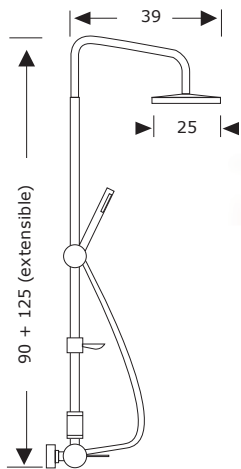

DUCHÓN **INOX** EXTRAPLANO

Ref. 710

COLUMNA DUCHA
CON GRUPO MONOMANDO
SERIE DELTA

- Desvia-Stop en maneta.