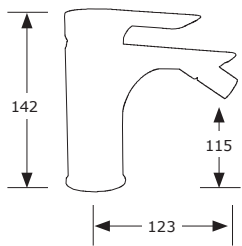

■ Ref. 74002

MONOMANDO BIDÉ
Con rótula orientable