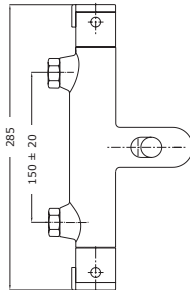

Ref. 62000

GRUPO BAÑO TERMOSTÁTICO SERIE MAXI
(sin flexo, ni ducha)